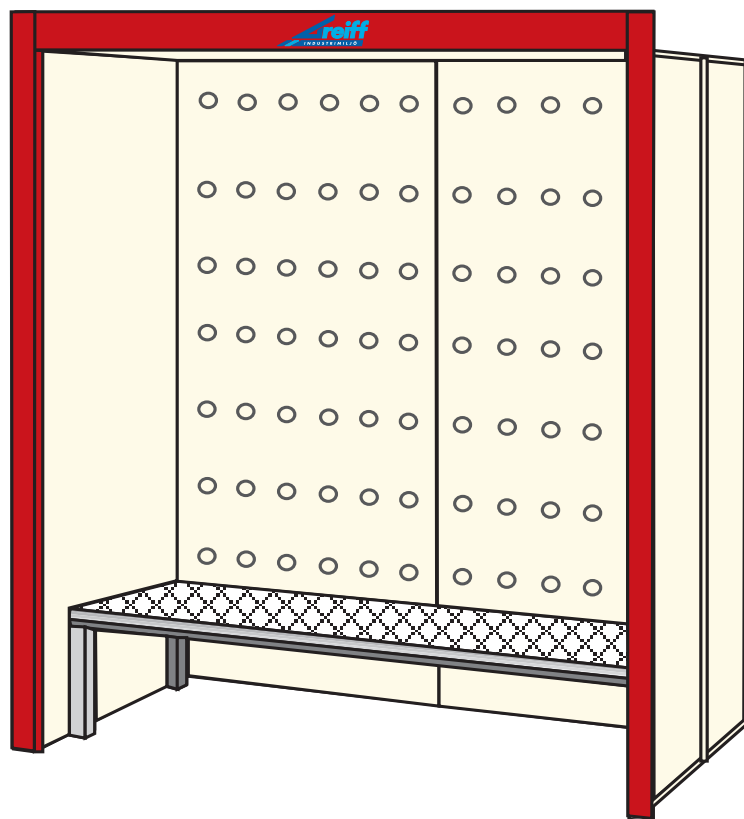

# ***Färgblandningsbänk FBB***

***Miljöriktig hantering - inga ångor i arbetslokalen***

***Arbetsbänk med spillåda - lätt att hålla rent***

***Ventilerat i hela höjden - inga ångor i andningszonen***

## Färgblandningsbänk FBB

Färgblandningsbänk FBB är avsedd för uppblandning och distribution av färg. Utrymmet är väl ventilerat med ett jämt fördelat utsug i hela bakre väggen.

Under bänkens gallerdurksbord finns en utdragbar uppsamlingslåda för spill.

Belysning i skyddsklass IP 67T, försett med fullfärgslysrör ingår.

Levereras omonterad.

### Tillbehör:

Fästen för väggkonsoler till bakväggen för pumpmontage. Dubbdörrar för avskärmning av bänken.

Typ	Inv. bredd A mm	Utv. bredd D mm	Anslutnings stos	Rek. luft- mängd m <sup>3</sup> /s	Belysning		
					Antal armaturer	W/st	Klass- ning
FBB-160	1600	1800	ø 250	0,45	1	36	Zon 2
FBB-240	2400	2600	ø 250	0,7	1	58	Zon 2