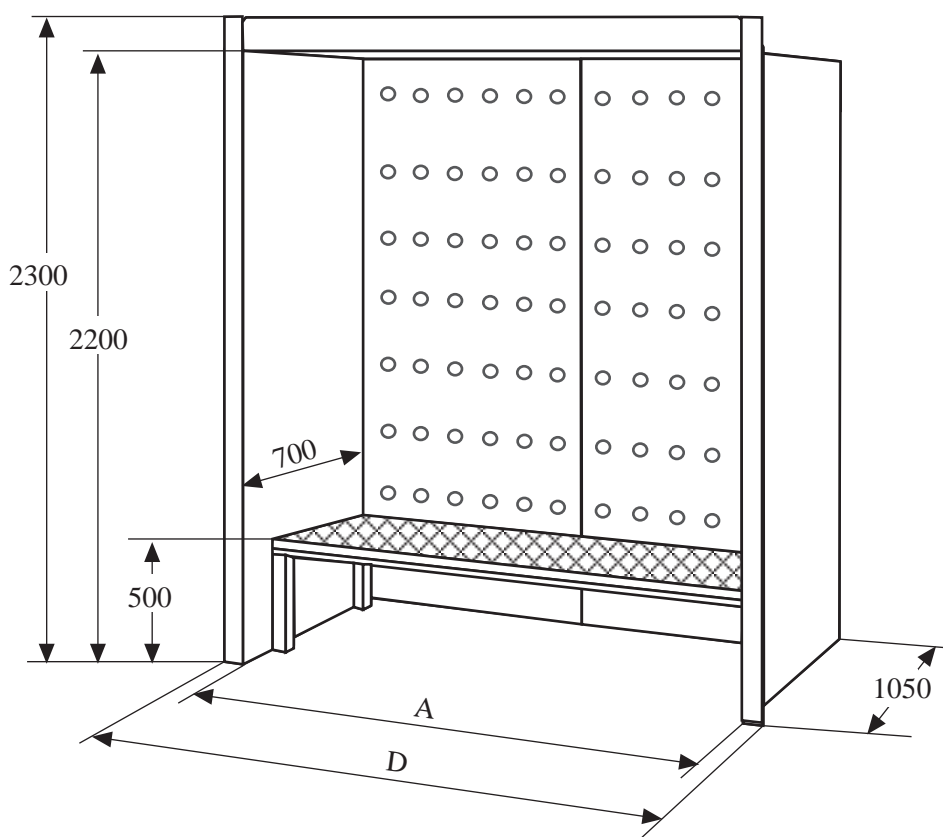

Färgblandningsbänk FBB

Färgblandningsbänk FBB är avsedd för uppblandning och distribution av färg. Utrymmet är väl ventilerat med ett jämt fördelat utsug i hela bakre väggen.

Under bänkens gallerdurksbord finns en utdragbar uppsamlingslåda för spill.

Belysning i skyddsklass IP 67T, försett med fullfärgslysrör ingår.

Levereras omonterad.

Tillbehör:

Fästen för väggkonsoler till bakväggen för pumpmontage. Dubbdörrar för avskärmning av bänken.

Typ	Inv. bredd A mm	Utv. bredd D mm	Anslutnings stos	Rek. luft- mängd m³/s	Belysning		
					Antal armaturer	W/st	Klass- ning
FBB-160	1600	1800	ø 250	0,45	1	36	Zon 2
FBB-240	2400	2600	ø 250	0,7	1	58	Zon 2