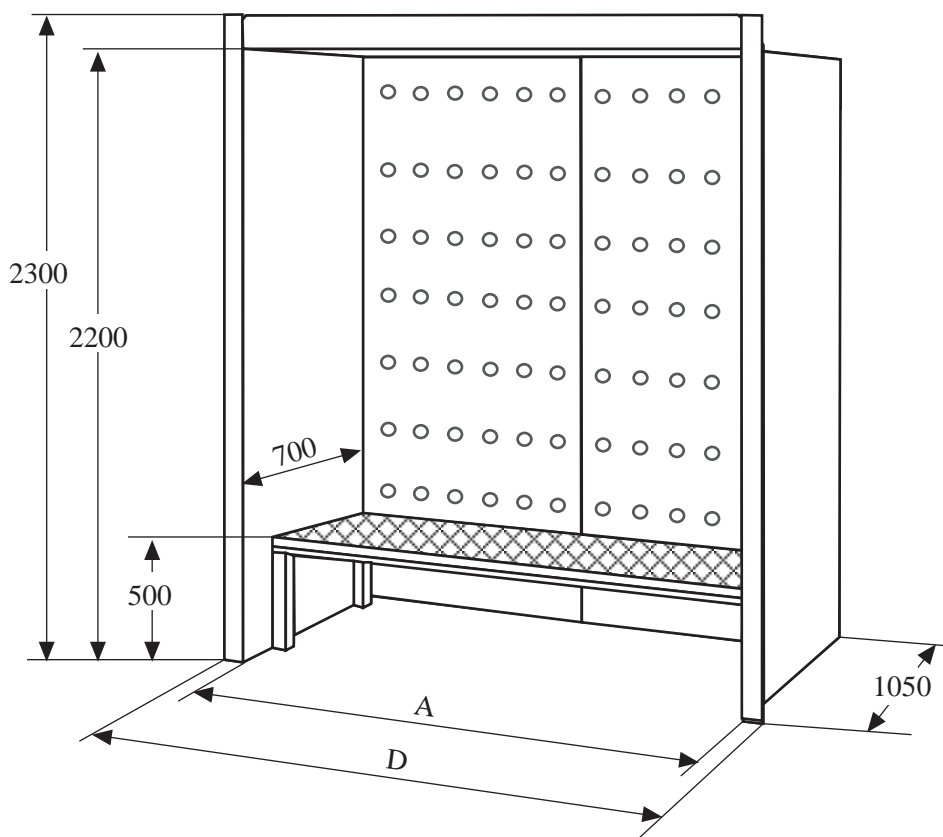

Färgblandningsbänk FBB

Miljöriktig hantering - inga ångor i arbetslokalen

Arbetsbänk med spillåda - lätt att hålla rent

Ventilerat i hela höjden - inga ångor i andningszonen

Färgblandningsbänk FBB

Färgblandningsbänk FBB är avsedd för uppblandning och distribution av färg. Utrymmet är väl ventilerat med ett jämt fördelat utsug i hela bakre väggen.

Under bänkens gallerdurksbord finns en utdragbar uppsamlingslåda för spill.

Belysning i skyddsklass IP 67T, försett med fullfärgslysrör ingår.

Levereras omonterad.

Tillbehör:

Fästen för väggkonsoler till bakväggen för pumpmontage. Dubbeldörrar för avskärmning av bänken.

Typ	Inv. bredd A mm	Utv. bredd D mm	Anslutnings stos	Rek. luft- mängd m ³ /s	Belysning		
					Antal armaturer	W/st	Klass- ning
FBB-160	1600	1800	ø 250	0,45	1	36	Zon 2
FBB-240	2400	2600	ø 250	0,7	1	58	Zon 2