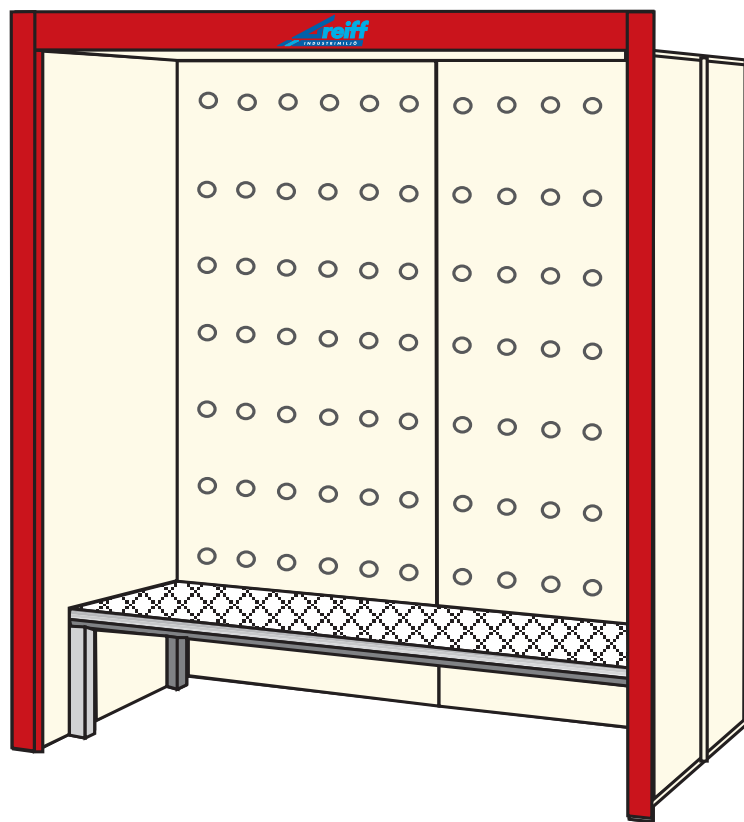

Färgblandningsbänk FBB

Miljöriktig hantering - inga ångor i arbetslokalen

Arbetsbänk med spillåda - lätt att hålla rent

Ventilerat i hela höjden - inga ångor i andningszonen

Färgblandningsbänk FBB

Färgblandningsbänk FBB är avsedd för uppblandning och distribution av färg. Utrymmet är väl ventilerat med ett jämt fördelat utsug i hela bakre väggen.

Under bänkens gallerdurksbord finns en utdragbar uppsamlingslåda för spill.

Belysning i skyddsklass IP 67T, försett med fullfärgslysrör ingår.

Levereras omonterad.

Tillbehör:

Fästen för väggkonsoler till bakväggen för pumpmontage. Dubbeldörrar för avskärmning av bänken.

Typ	Inv. bredd A mm	Utv. bredd D mm	Anslutnings stos	Rek. luft- mängd m ³ /s	Belysning		
					Antal armaturer	W/st	Klass- ning
FBB-160	1600	1800	ø 250	0,45	1	36	Zon 2
FBB-240	2400	2600	ø 250	0,7	1	58	Zon 2