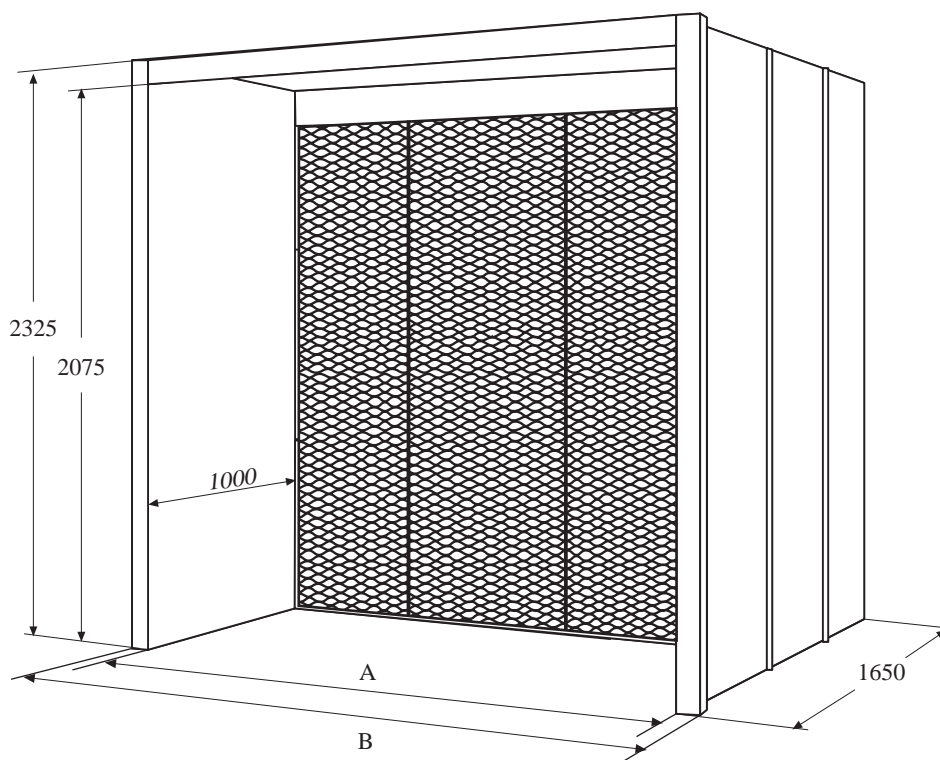

Torrfilterboxar TFEB

Galvaniserad plåt - ekonomisk arbetsplats

CI-filter - enkelt filterbyte

Moduluppbyggnad - anpassas efter behov

Torrfilterboxar TFEB

Torrfilterbox typ TFEB

är en enkel sprutbox och ett ekonomiskt fördelaktigt alternativ för mindre arbeten.

Boxen levereras med CI-filter som finns i fem olika varianter. Detta ger den högsta avskiljningen och rekommenderas både med hänsyn till den yttre miljön och om luften skall värmeväxlas.

Samtliga detaljer tillverkas i galvplåt och levereras omålade. Belysningsarmaturer monteras invändigt i skåpdelen och är försedd med fullfärgslysrör och har skyddsform IP 67T. Boxen skruvas ihop lika övriga boxar. Ett justerspjäll i evakueringstrumman för optimering av utsugen luftmängd rekommenderas.