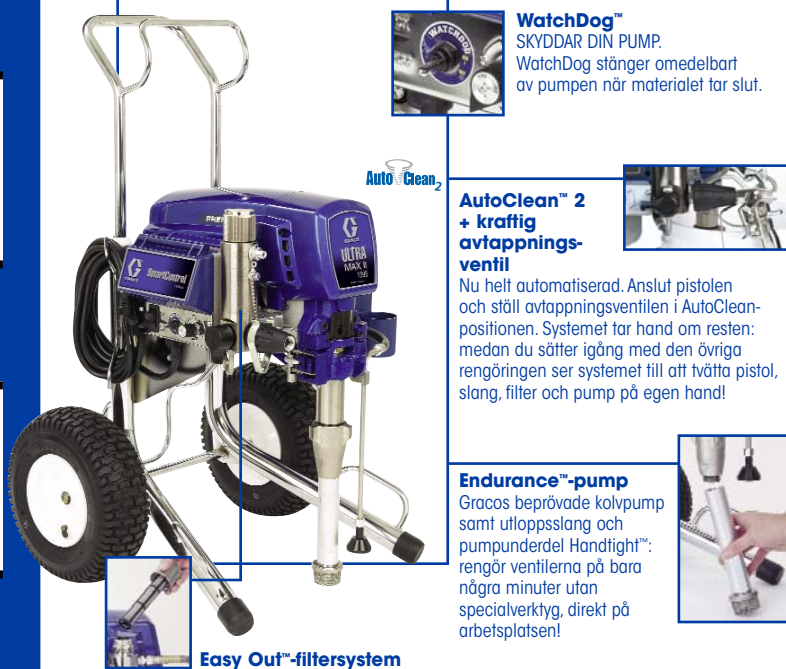

Levereras komplett och klar för användning!

Standardtillbehörsbox: SmartControl™, WatchDog™, AutoClean™, ProConnect™ (endast på 1095), Contractor™ II-pistol med Handtite™ RAC X-hållare och munstycke PAA517, PAA625 + PAA621, 238358 BlueMax™ II-vipp slang 3/16" x 0,90 m, 240794 BlueMax II-slang 1/4" x 15 m, 238358 BlueMax II vipp slang 3/16" x 0,90 m, 206994 TSL™ 0,25 l, 197193 universalhammarverktyg, 111733 skiftnyckel.

Motor & SmartControl™ 2.0

Enhetens "hjärna" styr den ytterst kraftiga borstfria likströmsmotorn.
- Spara energi! SmartControl ser till att motorn bara går när det behövs tryck
- Justerar omedelbart trycket efter munstyckets storlek, och bevarar det önskade trycket mycket noggrant
- Digital visning av tryck, literräknare och felkodning: ALLT DETTA MED EN KNAPPTRYCKNING

WatchDog™

SKYDDAR DIN PUMP.
WatchDog stänger omedelbart av pumpen när materialet tar slut.

AutoClean™ 2 + kraftig avtappningsventil

Nu helt automatiserad. Anslut pistolen och ställ avtappningsventilen i AutoClean-positionen. Systemet tar hand om resten: medan du sätter igång med den övriga rengöringen ser systemet till att tvätta pistol, slang, filter och pump på egen hand!

Endurance™-pump

Gracos beprövade kolpump samt utlopps slang och pumpunderdel Handtite™: rengör ventilierna på bara några minuter utan specialverktyg, direkt på arbetsplatsen!

Easy Out™-filtersystem

TILLBEHÖR

Pistoler

- 288475 Contractor™ pistol med RAC X™ 517 munstycke, RAC X hållare och 2 filter
- 288425 Contractor™-pistol, 4-fingersgrepp, RAC X-hållare & munstycke 517
- 288477 Contractor pistol med RAC 5™ hållare, utan munstycke

Easy Out™ Pistolfilter

- 287032 PRO Easy Out™ pistolfilter, 60 Mesh x 1
- 287033 PRO Easy Out™ pistolfilter, 100 Mesh x 1
- 287034 Sats: 60 + 100 mesh (en av varje)

Easy Out™ Pumpfilter

- 244071 30 mesh, grå
- 244067 60 mesh, svart
- 244068 100 mesh, blå
- 244069 200 mesh, röd

BlueMax™ II Slangar

- 240794 1/4" x 15 m
- 241272 1/4" x 20 m
- 223771 1/4" x 30 m
- 240797 3/8" x 15 m
- 241275 3/8" x 30 m

Vippändar (230 bar)

- 238358 3/16" x 0.9 m
- 238959 3/16" x 1.4 m
- 238359 3/16" x 1.8 m

Ultra® Max II Kit

- 288491 Contractor™ pistol, 1/4" x 15m slang, 1/4" x 0.9m vippända, RAC X (517) & munstycke 621
- 288498 Contractor™ pistol, 1/4" x 15m slang, 1/4" x 0.9m vippända, RAC 5 (517) & munstycke 517

1095 ProConnect-pump

- 287513 Pumpunderdel

Pistolförlängning

1. med RAC X
2. 287019 25 cm
   - 287020 40 cm
   - 287021 50 cm
   - 287022 75 cm

CleanShot™

Förlängningsskaft

- 287026 90 cm med RAC X
- 287027 180 cm med RAC X

Roller för exteriör (komplett)

- 6880095 30 cm
- 098084 90-180 cm teleskopisk
- 098085 45-90 cm teleskopisk

Munstycken och hållare

- FFAXXX Grönt RAC X-munstycke för lackering
- PAAXXX Blått RAC X professionellt högtrycksmunstycke
- WA12XX RAC X WideRac, för stora ytor
- 246215 RAC X-hållare

Liquids

- 206994 TSL™-olja 0.25 l
- 253574 Pump Armor™ 1 l