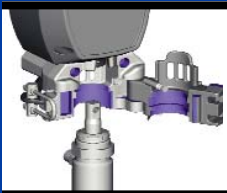

## Premium-serien

Ultra® Max II 1095 Avancerade Funktioner

**1** Skruva loss materialslangen

**2** Lossa haken och öppna skyddsluckan

**3** Dra ut sprinten. Pumpen är lös.

**EXKLUSIV PUMPFÄSTE**  
Byt ut hela pumpdelen:  
På arbetsplatsen - utan verktyg - på några sekunder